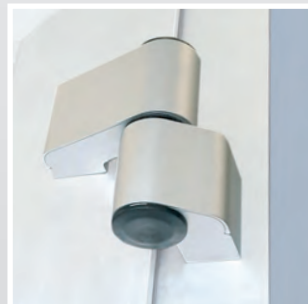

Die Aufsatzbänder sind
3-dimensional einstellbar.