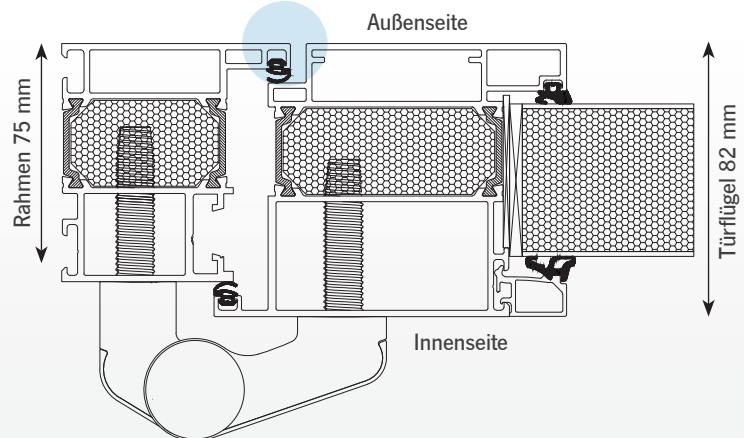

4-seitig umlaufende Anschlagdichtung innen,
zusätzliche Schwellendichtung und äußere Anschlagdichtung
im Rahmen

Dämmzone mit zusätzlicher Isolierung

wärmegeämmte Flachbodenschwelle

—

Haustüren werden auf Maß gefertigt bis 1150 x 2250 mm
(Übergößen optional lieferbar)

Porthos FB (flächenbündig)

Der vernickelte Profizylinder
mit Not- und Gefahrenfunktion
wird von einer Edelstahl-
Ringrosette umschlossen.

Edelstahl-Griffstange mit
schrägen Stützen in den
Längen 400, 600 oder
800 mm