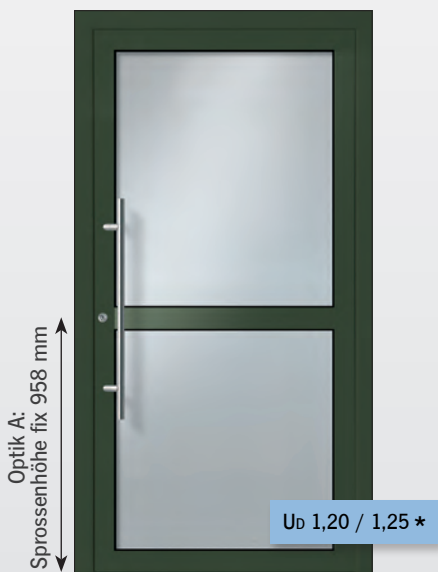

Modell Oder mit variabler Sprossenhöhe

Oder
RAL 6009
Griff 03 040 011/S800
Glas vollflächig mattiert