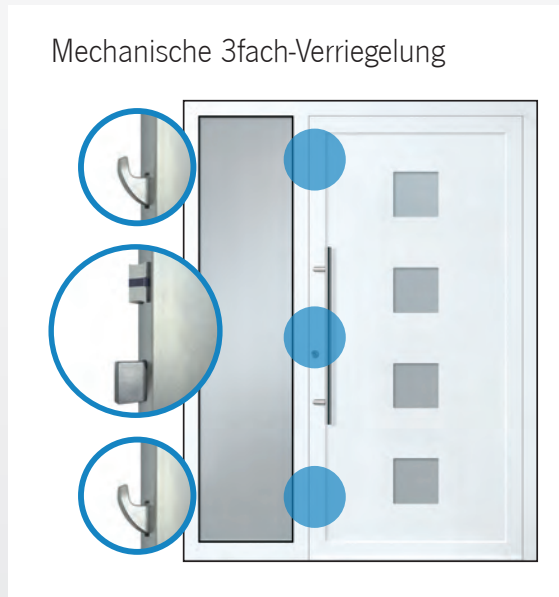

inklusive

Ausstattungen für beide Profilsysteme