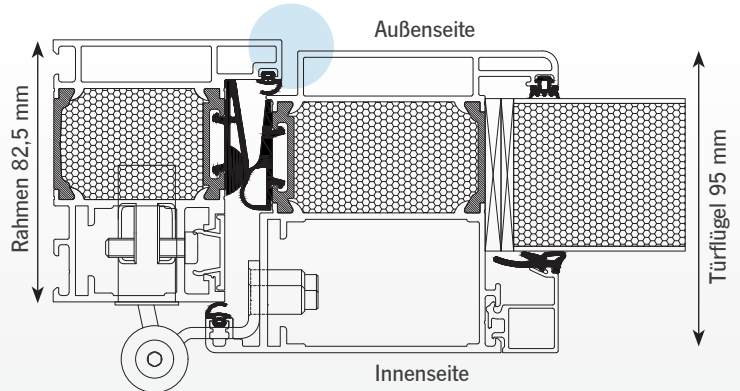

Falzabdeckleiste zur unsichtbaren Dübelverschraubung

Haustüren werden auf Maß gefertigt bis 1150 x 2250 mm (Übergrößen optional lieferbar)

Athos FB (flächenbündig)

Athos SL (Softline)

Bolzensicherungen auf der Bandseite sorgen als solide Aushebelsicherung für erhöhten Einbruchschutz.