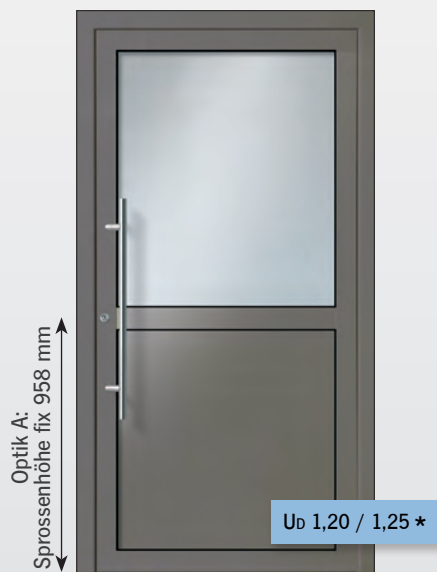

Oder
RAL 7039
Griff 03 040 011/S800
oben Glas vollflächig mattiert,
unten Aluminiumfüllung