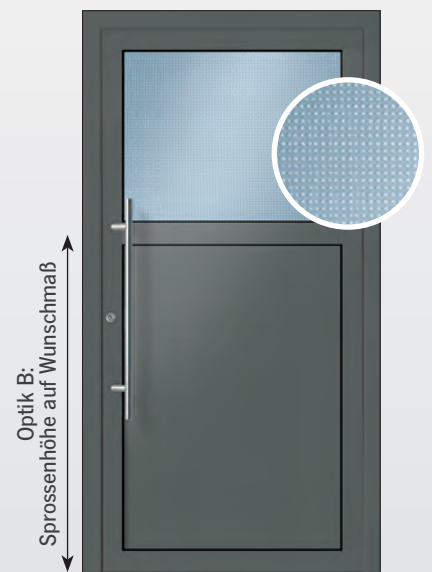

Besonders kurze
Lieferzeiten und
top Preis-Leistung!

Modell Oder mit variabler Sprossenhöhe

Oder
RAL 6009
Griff 03 040 011/S800
Glas vollflächig mattiert

Oder
RAL 7039
Griff 03 040 011/S800
oben Glas vollflächig mattiert,
unten Aluminiumfüllung