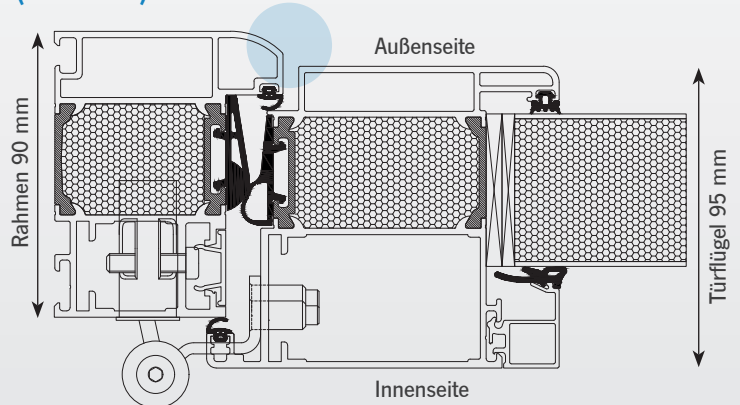

Falzabdeckleiste zur unsichtbaren Dübelverschraubung

Haustüren werden auf Maß gefertigt bis 1150 x 2250 mm (Übergrößen optional lieferbar)

Athos FB (flächenbündig)

Athos SL (Softline)

Bolzensicherungen auf der Bandseite sorgen als solide Aushebelsicherung für erhöhten Einbruchschutz.